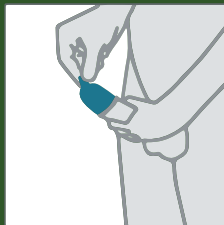

3. Poġġi l-kondom fuq il-ponta jew ir-ras tal-pene.